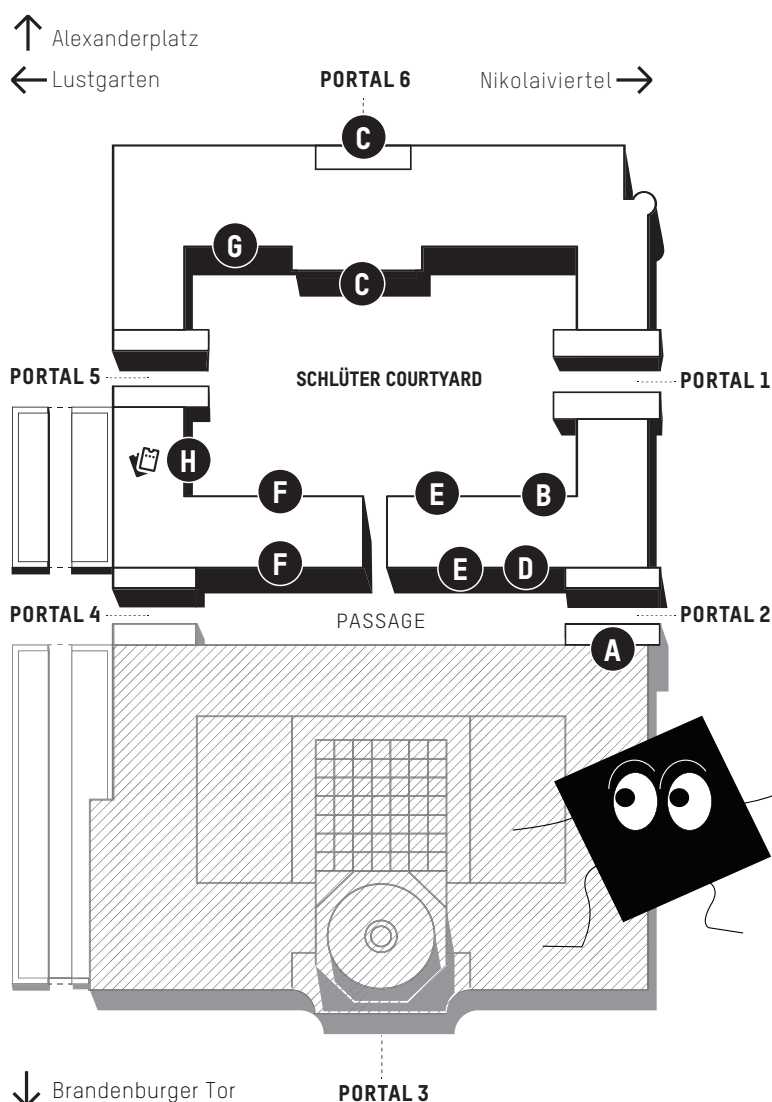

WE ARE CURRENTLY PERFORMING MAINTENANCE – BUT WE ARE STILL OPEN TO VISITORS!

From 10th to 24th of August 2022, we will take two weeks so that the Humboldt Forum remains as attractive as ever. We will be fixing small defects and carrying out our annual cleaning work. Nevertheless we are open and look forward to your visit!

NICE TO SEE YOU. COME IN!

- **A** Special Exhibition *Songlines*
- **B** Exhibition BERLIN GLOBAL
- **C** Sculpture Hall
- **D** Video Panorama / History of the site
- **E** Shop in the Passage
- **F** Bistro Lebenswelten
- **G** Restaurant Wilhelm / Deli Alexander
- **H** Tickets / Tourist Info

IT GETS EVEN BETTER BEHIND THIS CLOSED DOORS.

The following areas are temporarily closed:
Roof terrace, Restaurant Baret, Museum für Asiatische Kunst, Ethnologisches Museum, Exhibition *After Nature*, Forum Café, Berlin Café, Foyer, Palace Cellar.

Questions? Contact us:
T +49 30 99 211 89 89 (Mon–Sat, 12–6pm)
or at humboldtforum.org/contact

Current programme
and tickets online